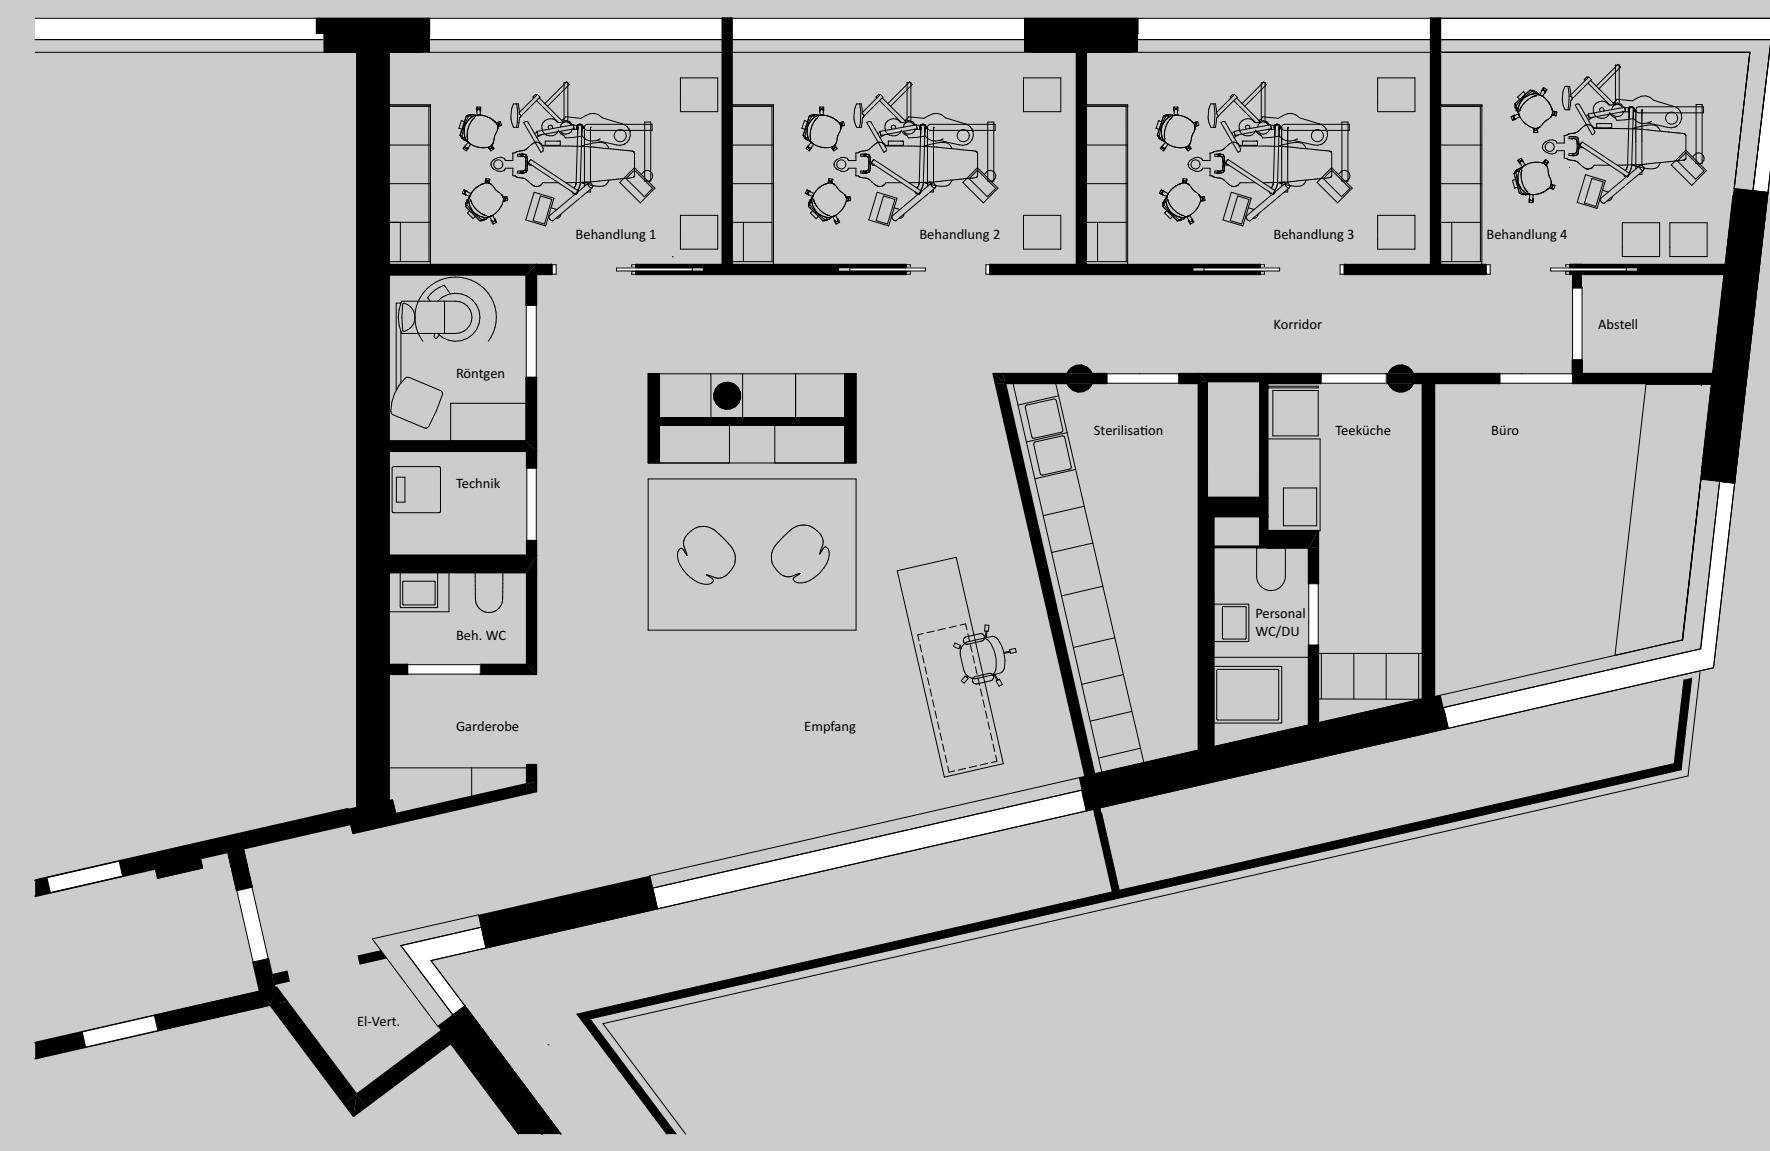

ZAHNARZTPRAXIS JONA

Im Bühlparkgebäude in Jona entstand Ende 2018 eine moderne Zahnarztpraxis mit vier Behandlungsräumen. Über einen grosszügigen Eingangsbereich mit massenfertigtem Chromstahlresen und anthrazitfarbigem Sitzmöbel wird die Praxis erschlossen. In die Decke eingelassene Linienleuchten und Wände in Betonoptik unterstreichen das moderne Erscheinungsbild der Praxis. Zum Corporate Design der Marke Resident gehören auch die gemütlichen Ledermöbel sowie das grosse Logo hinter dem Chromstahlresen. Die Praxis verfügt über eine Klima- und Lüftungsanlage sowie modernste Röntgen- und Zahnarzttechnik.

Sämtliche Wände wurden in Leichbauweise erstellt, um flexibel auf zukünftige Nutzungsänderungen reagieren zu können. Beim Materialkonzept wurde grosser Wert auf die Verwendung von dauerhaften und ökologisch unbedenklichen Baustoffen gelegt.

GRUNDRISS